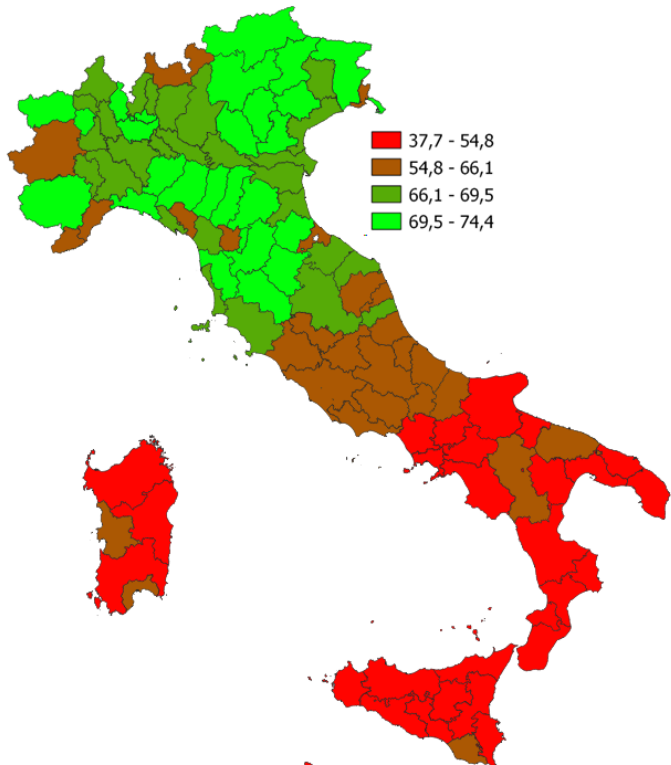

# IL MERCATO DEL LAVORO DELLA PROVINCIA DI MATERA

Tasso di occupazione 15-64 anni. Anno 2023

INDICATORI E POSIZIONAMENTO NELLA GRADUATORIA PROVINCIALE. ANNO 2023

I piazzamenti nella graduatoria provinciale del tasso di occupazione 15-64 anni

IL TASSO DI OCCUPAZIONE 15-64 ANNI - L'ANDAMENTO NEL TEMPO