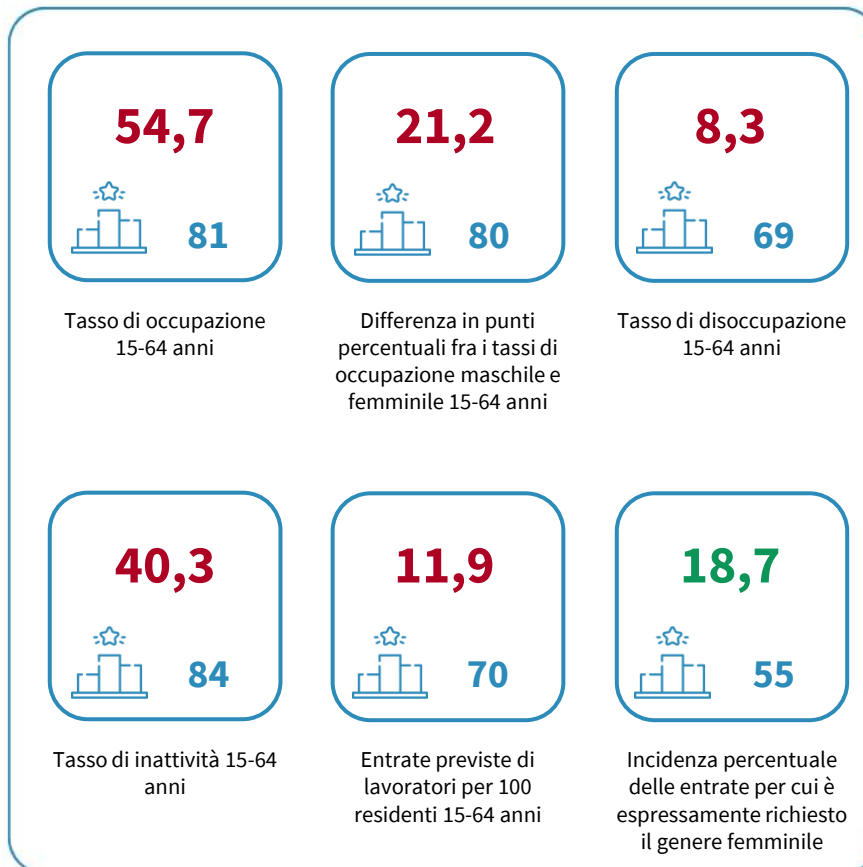

# IL MERCATO DEL LAVORO DELLA PROVINCIA DI MATERA

Tasso di occupazione 15-64 anni. Anno 2023

INDICATORI E POSIZIONAMENTO NELLA GRADUATORIA PROVINCIALE. ANNO 2023

I piazzamenti nella graduatoria provinciale del tasso di occupazione 15-64 anni

IL TASSO DI OCCUPAZIONE 15-64 ANNI - L'ANDAMENTO NEL TEMPO